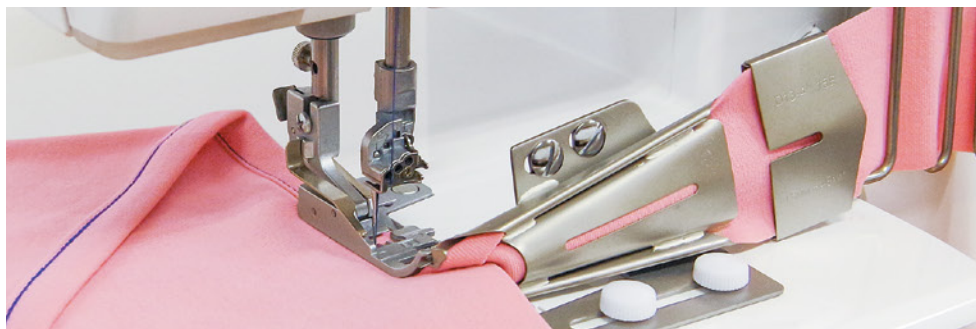

Stitch Guide

M2-73K01

Combination *Gloria only

Euphoria

Binders

Knit Binder Double Fold

8/30mm : D13-4-08E

10/36mm : D13-4-10E