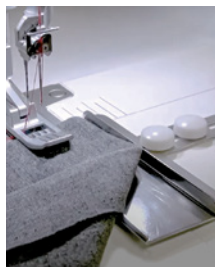

Trim Bin

900N

Combination Overlock

Fabric & Hemming Guide Set

B0-75A01

Euphoria

Extension Tables

CT-1S