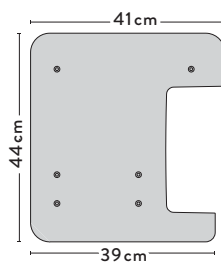

Size of the table